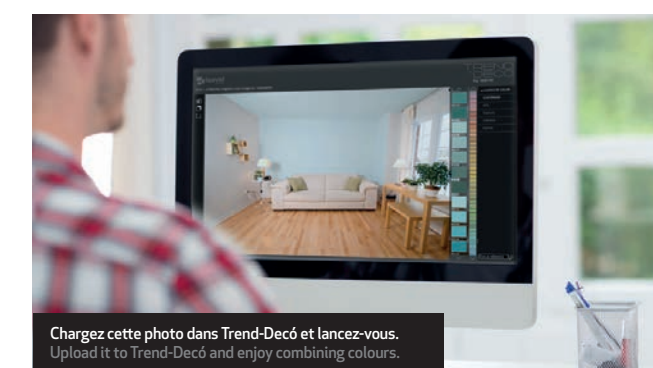

Accédez à notre version internet ici / Go to our online version at: www.trenddeco.es